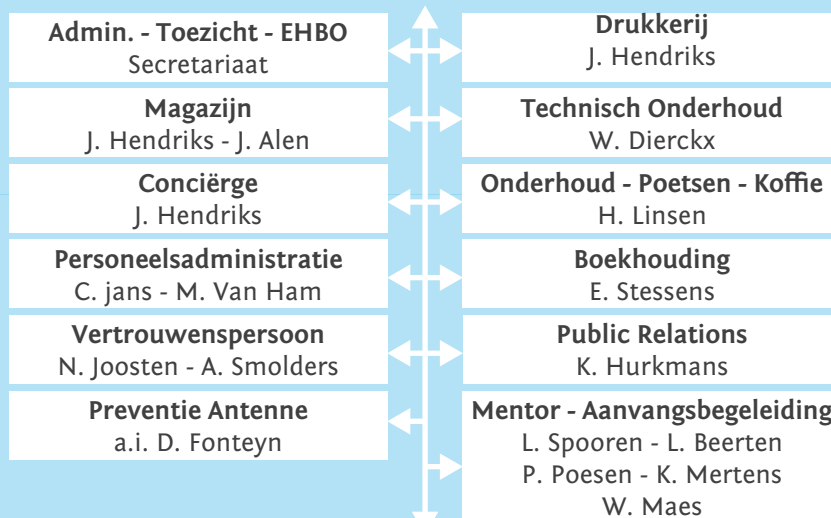

PROVIL CLW

PROVIL

PROVIL ION

Campusdirecteur - L. Van Baelen

ADVIESORGAAN MET EXTERNEN

Schoolraad gewoon onderwijs
Schoolraad individueel onderwijs
Ouderraad gewoon onderwijs
Ouderraad individueel onderwijs
Centrumraad dbso
P.C.L.B.
SGPSOL Provincie Limburg
...